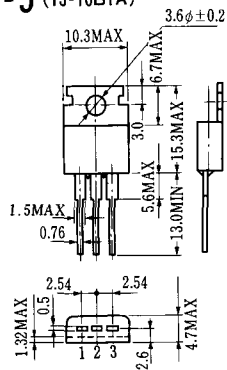

T-5 (13-10B1A)

1. 1 カソード
2. 2 アノード
3. 3 ゲート