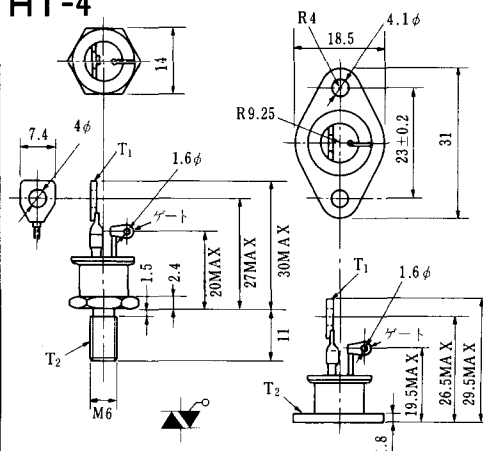

Unit in mm (inch)

HT-2

HT-3

HT-4

HT-5

TERMINAL	t	W	φA	φB
T ₁	0.8±0.025	6.35±0.1	2.00 ^{+0.1} ₀	2.4
T ₂	0.8±0.025	6.35±0.1	2.00 ^{+0.1} ₀	2.4
G	0.5±0.025	4.75±0.1	1.55 ^{+0.1} ₀	1.55

M-1

M-2