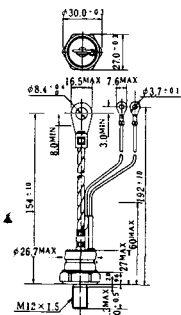

NA-2

電極接続

1. カソード
2. アノード
3. ゲート

JEDEC: TO-202AA

NI-1

NI-2

29RD

NI-3

39RC
59RC
39RF
59RF

NI-4

68RP, 88RP, 108RP, 68RS,
88RS, 78RT, 88RLD, 88RLE,
88RLF, 88RLG, 88RLH, 108RLE

NI-5

158RP, 208RP, 128RS, 178RS,
156RT, 178RLD, 178RLE,
178RLF, 178RLG, 178RLH,
208RLE

NI-6

308RP, 408RP, 508RP, 278RS,
358RS, 258RT, 258RLD, 258RLG,
258RLH, 308RLE, 308RLF,
358RLE