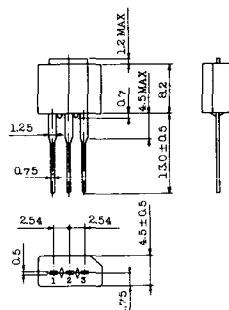

T-48 (13-93C1A)

- ①-(1) カソード
- ①-(2) カソード(黒色)
- ② アノード
- ③ ゲート(白色)

T-49 (13-75A1A)

- 1-(1) カソード
- 1-(2) カソード (黒)
- 2 アノード
- 3 ゲート (白)

T-50 (13-10A3A)

- 1 カソード
- 2 アノード
- 3 ゲート

T-51 (13-10D1A)

- 1 カソード
- 2 アノード
- 3 ゲート