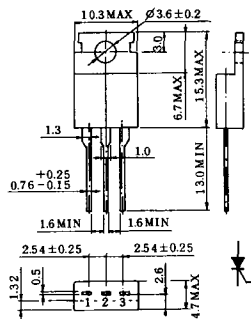

T-53 (13-10E1B)