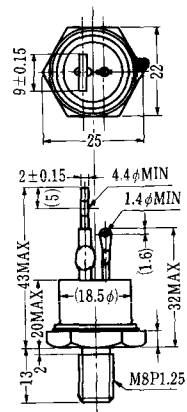

SA-4

* SC250C(1)(85)

SA-8

* SC500C(1)(100)