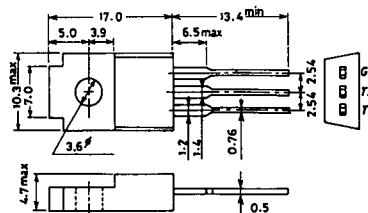

SY-4 (1150)

G: Gate
A: Anode
C: Cathode

1097A

G: Gate

1102

1141

1142

1144