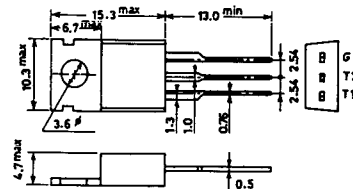

1097A

G: Gate

1102

1141

1142

1144

1155

1192A

G: Gate