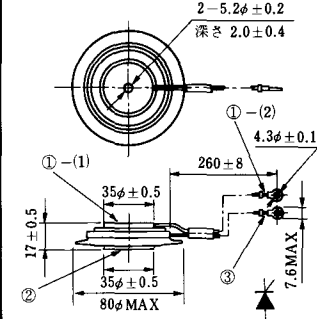

T-36 (13-120E1A)

- ①-(1) カソード
- ①-(2) カソード(黒)
- ② アノード
- ③ ゲート(白)

T-37 (13-120A1A)

- ①-(1) カソード
- ①-(2) カソード(黒)
- ② アノード
- ③ ゲート(白)

T-38 (13-120C1A)

- ① カソード
- ② アノード
- ③ ゲート

T-39 (13-80B1A)

- ①-(1) カソード
- ①-(2) カソード(黒)
- ② アノード
- ③ ゲート(白)