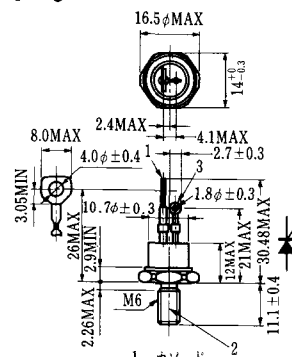

T-7 (13-13A1A)

T-6 (13-11D1A)

1. 1 カソード
2. 2 アノード
3. 3 ゲート