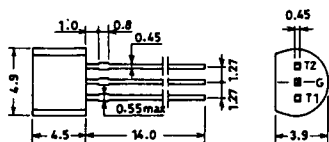

1097A

G: Gate

1102

1141

1142

1144

1155

1192A

G: Gate