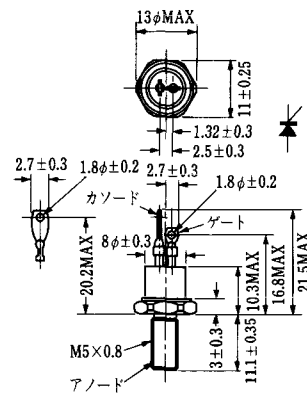

T-3 (13-8C1A)

1. 1 カソード
2. 2 アノード
3. 3 ゲート