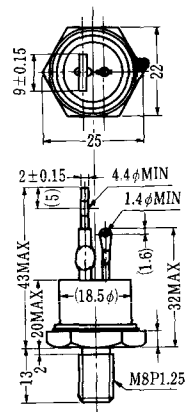

SA-4

* SC250C:(1)(85)

SA-8

* SC500C:(1)(100)