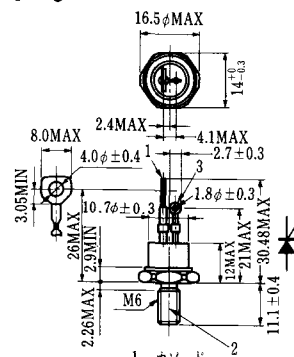

T-7 (13-13A1A)

T-6 (13-11D1A)

1. 1 カソード
2. 2 アノード
3. 3 ゲート