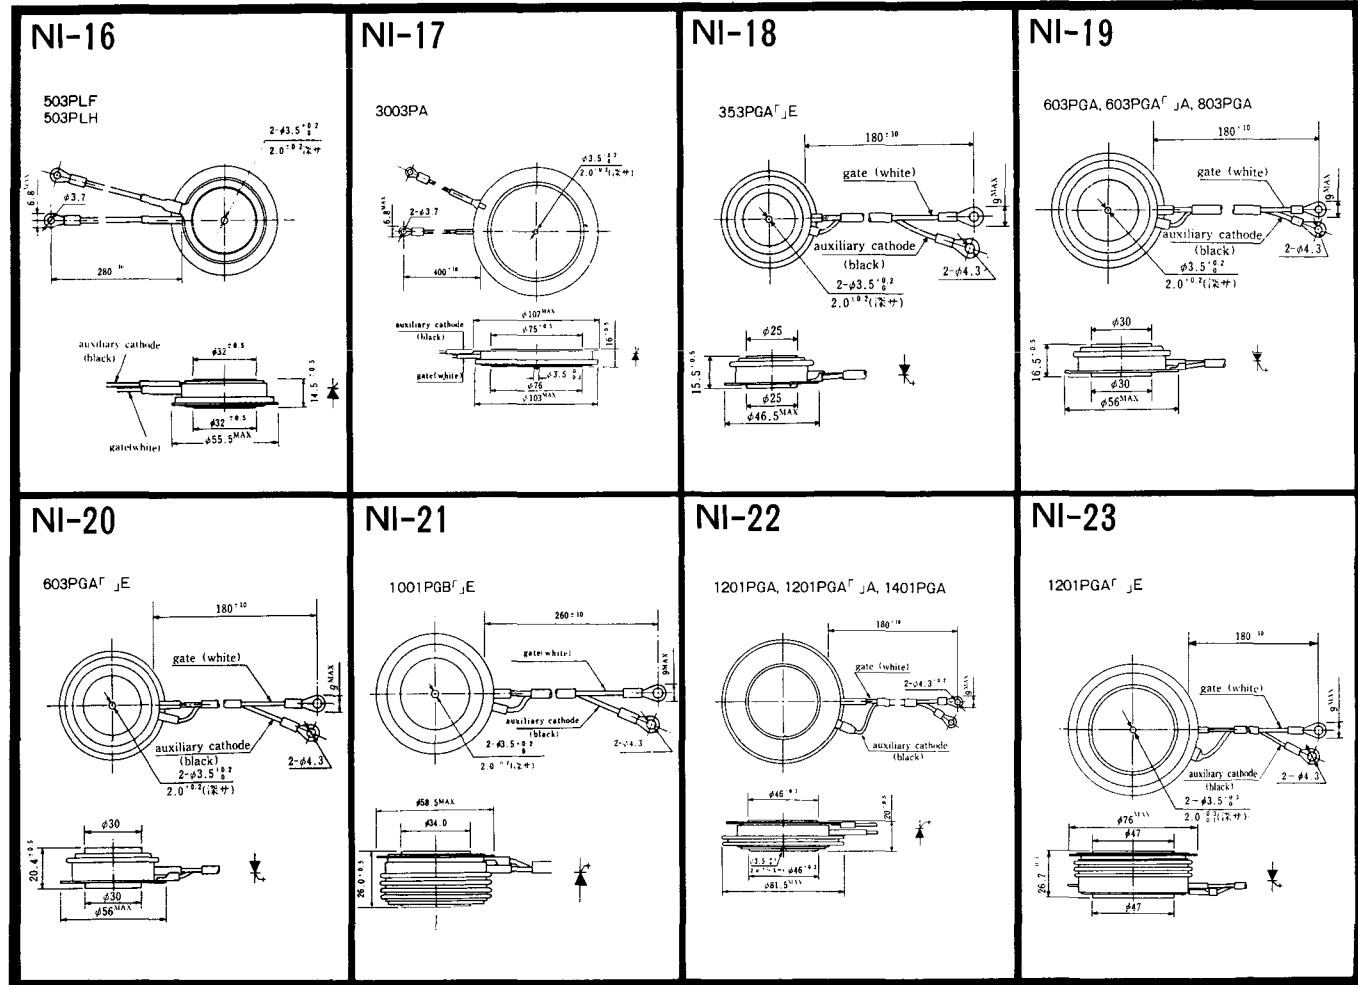

電極接続

1. ゲート
2. アノード
3. カソード

JEDEC: TO-92

NA-2

電極接続

1. カソード
2. アノード
3. ゲート

JEDEC: TO-202AA

NT-1

電極接続
① T₁
② ゲート
③ T₂

NT-2

電極接続
① T₁
② ゲート
③ T₂

NT-3

電極接続
① T₁
② T₂
③ ゲート

NT-4

電極接続
① T₁
② T₂
③ G

NT-5